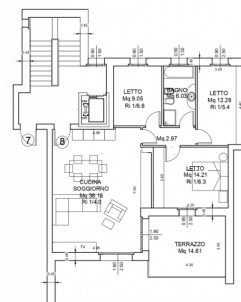

Cod. A270I1136

CASA/VILLA IN VENDITA

Ponte Nuovo

343.000 euro

PONTENUOVO - Realizzazione di appartamento al primo piano in Classe A+ di ultima generazione, composto da ingresso, ampia sala/angolo cottura (36 mq) con affaccio su terrazzo vivibile, disimpegno, 1 matrimoniale, 1 doppia, 1 singola con balcone, due bagni e garage al piano terra. Possibilità di personalizzazione.

Consegna Marzo 2024 Rif. Imm 8 .

PRIMO PIANO

Caratteristiche

Regione:	Emilia-Romagna	Provincia:	Ravenna
Comune:	Ravenna	Località:	Ponte Nuovo
Mq.:	136	Camere:	3
Bagni:	1	Classe energetica:	G
IPE:	250		