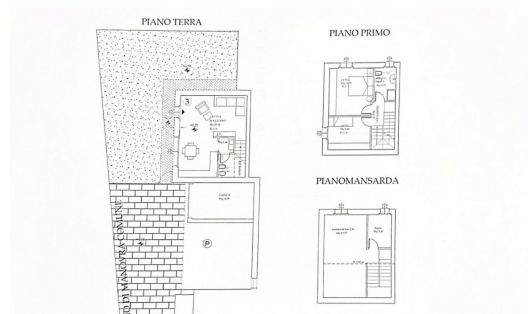

**Cod. A270I1516**

**CASA/VILLA IN VENDITA**

**Ponte Nuovo**

**345.000 euro**

PONTE NUOVO - Si propone in vendita villetta ad angolo di nuova costruzione in classe A+. L'immobile è così composto: al piano terra giardino, posto auto, ingresso in ampia sala con angolo cottura, antibagno, bagno; al primo piano disimpegno, 1 camera matrimoniale, 1 camera singola, bagno; piano mansardato con ulteriore camera e bagno. Completano la proprietà cappotto esterno, riscaldamento a pavimento e impianto fotovoltaico. Consegna maggio 2025.

### Caratteristiche

<b>Regione:</b>	Emilia-Romagna	<b>Provincia:</b>	Ravenna
<b>Comune:</b>	Ravenna	<b>Località:</b>	Ponte Nuovo
<b>Mq.:</b>	100	<b>Camere:</b>	3
<b>Bagni:</b>	3	<b>Classe energetica:</b>	G
<b>IPE:</b>	250		