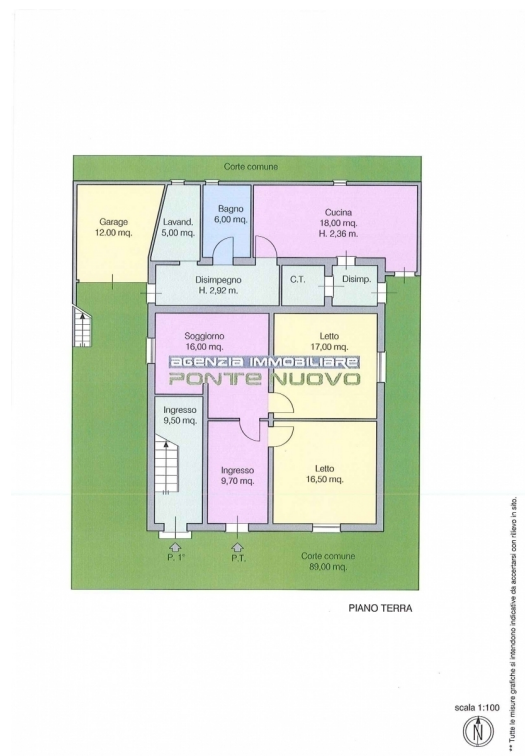

Cod. A270I930

CASA/VILLA IN VENDITA

Ponte Nuovo

320.000 euro

PONTE NUOVO - Casa singola composta da due appartamenti separati con corte comune su 3 lati, garage e terrazza di ca 50 mq. Ristrutturato nel 2016. PT: appartamento con doppio ingresso, soggiorno, cucina abitabile, 2 ampie matrimoniali, bagno, lavanderia, ripostiglio, locale tecnico. 1° piano: appartamento con soggiorno, cucina abitabile con balcone, 2 ampie matrimoniali, bagno. La via è indicativa, la zona è corretta.

Caratteristiche

Regione:	Emilia-Romagna	Provincia:	Ravenna
Comune:	Ravenna	Località:	Ponte Nuovo
Mq.:	282	Camere:	4
Bagni:	2	Classe energetica:	G
IPE:	250		